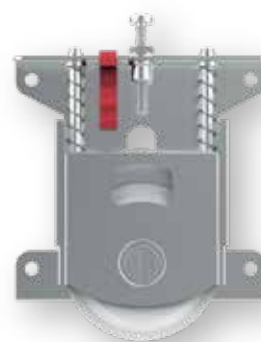

Symbols

Technical Details

1 Set Content

Accessories

Content

607-01-0000-00-000 x4

Mini Upper Mechanism-ECO

550-00-0080-00-109 x4