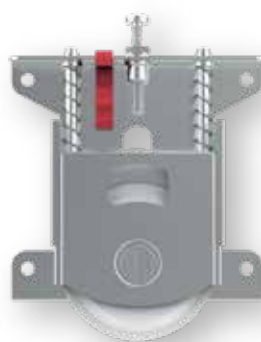

Symbols

Technical Details

1 Set Content

Accessories

Content

607-01-0000-00-000 x4

Mini Upper Mechanism-ECO

550-00-0080-00-109 x4