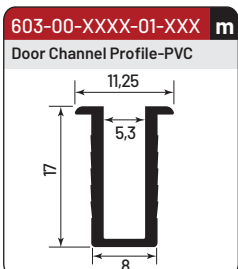

Symbols

Technical Details

1 Set Content

Accessories

Content

607-01-0000-00-000 x4

Mini Upper Mechanism-ECO

550-00-0080-00-109 x4