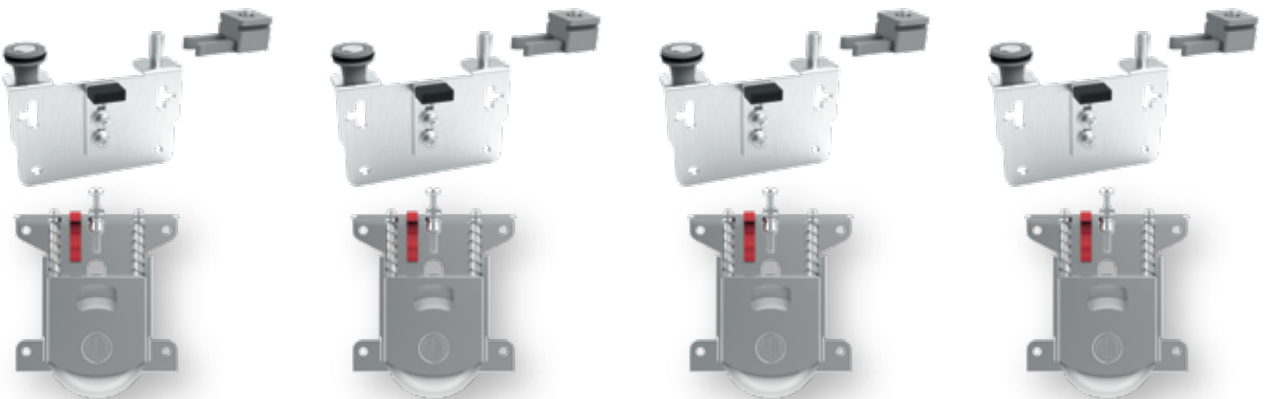

KPS 85 - ECO

SLIDING DOOR SYSTEMS

Content

607-02-0000-00-000 x4

Mini Upper Mechanism-ECO

550-00-0080-00-109 x4

PKM 80 Wheel